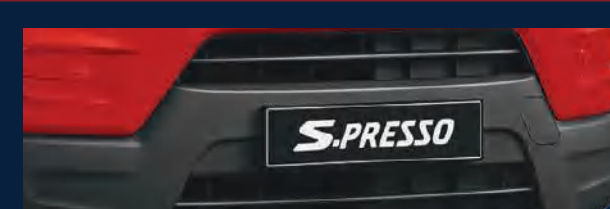

Lower Radiator Cover

Warna hitam bikin *look SUV sporty* banget!