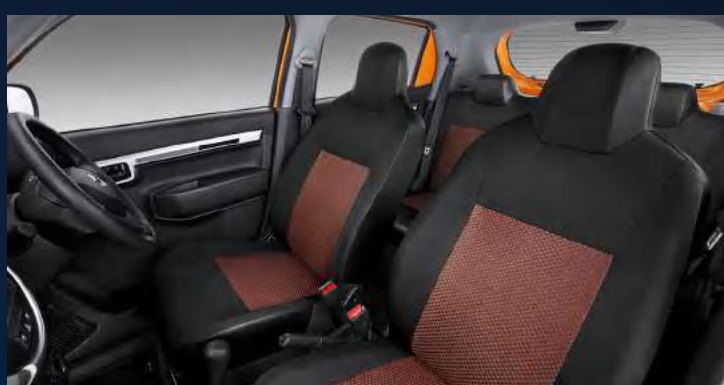

SPACIOUS CABIN

Hang out bareng teman jadi nyaman di dalam kabin yang lebih lega

Rear Seat with 2 Headrests & 2 Seatbelts: Bikin penumpang belakang aman dan nyaman di perjalanan