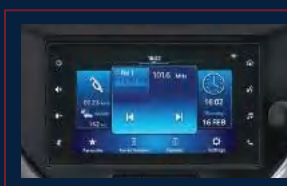

Apple Car Play & Android Auto with 7" Head Unit Touchscreen