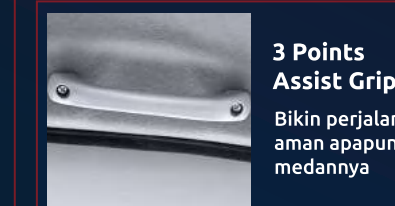

3 Points Assist Grip

Bikin perjalanan aman apapun medannya

SUPPLEMENTARY AMENITIES

Hang out! ke mana aja bikin perjalanan jadi nyaman karena ada banyak fitur yang ergonomis dan *stylish!*

Front & Rear Console Pocket

Banyak *space* untuk bawa apa aja!

Glove Box & Open Tray

Nyimpan barang jadi gampang dan lebih aman

Front Console Cup Holder & Door Pocket

Tempat penyimpanan minum sesuai kebutuhanmu